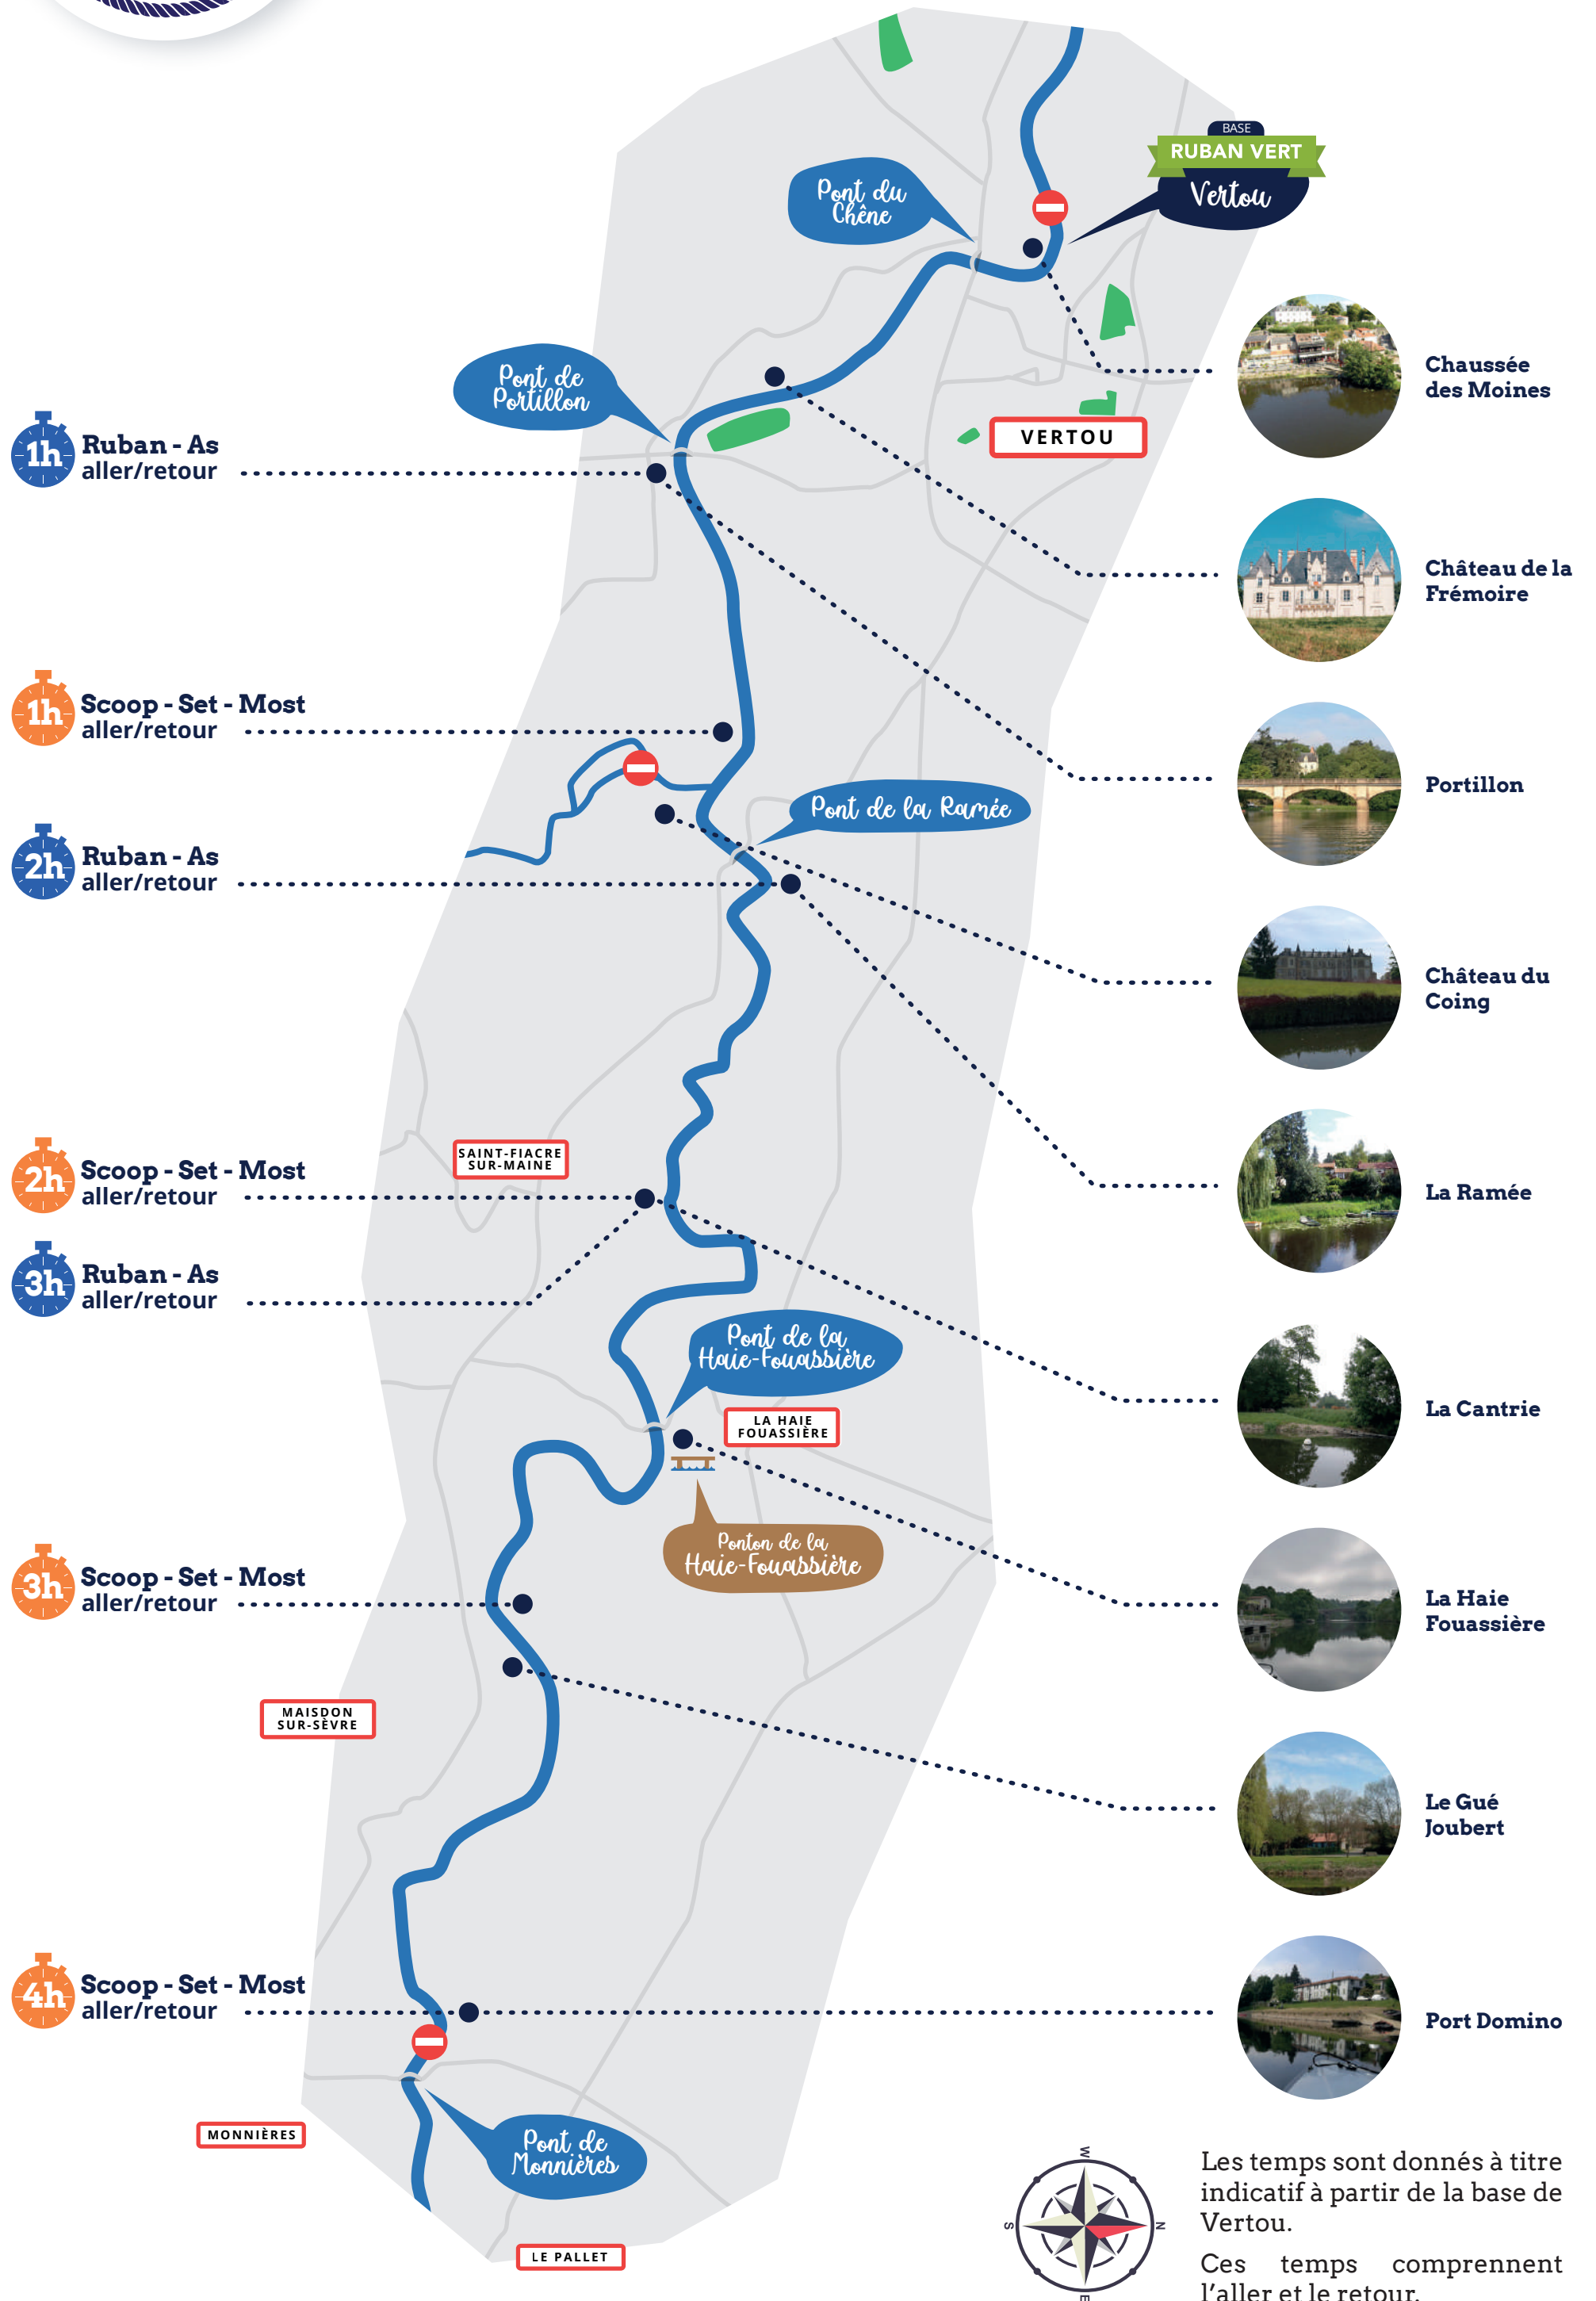

# Le parcours

direction

**PORT DOMINO**

Les temps sont donnés à titre indicatif à partir de la base de Vertou.

Ces temps comprennent l'aller et le retour.