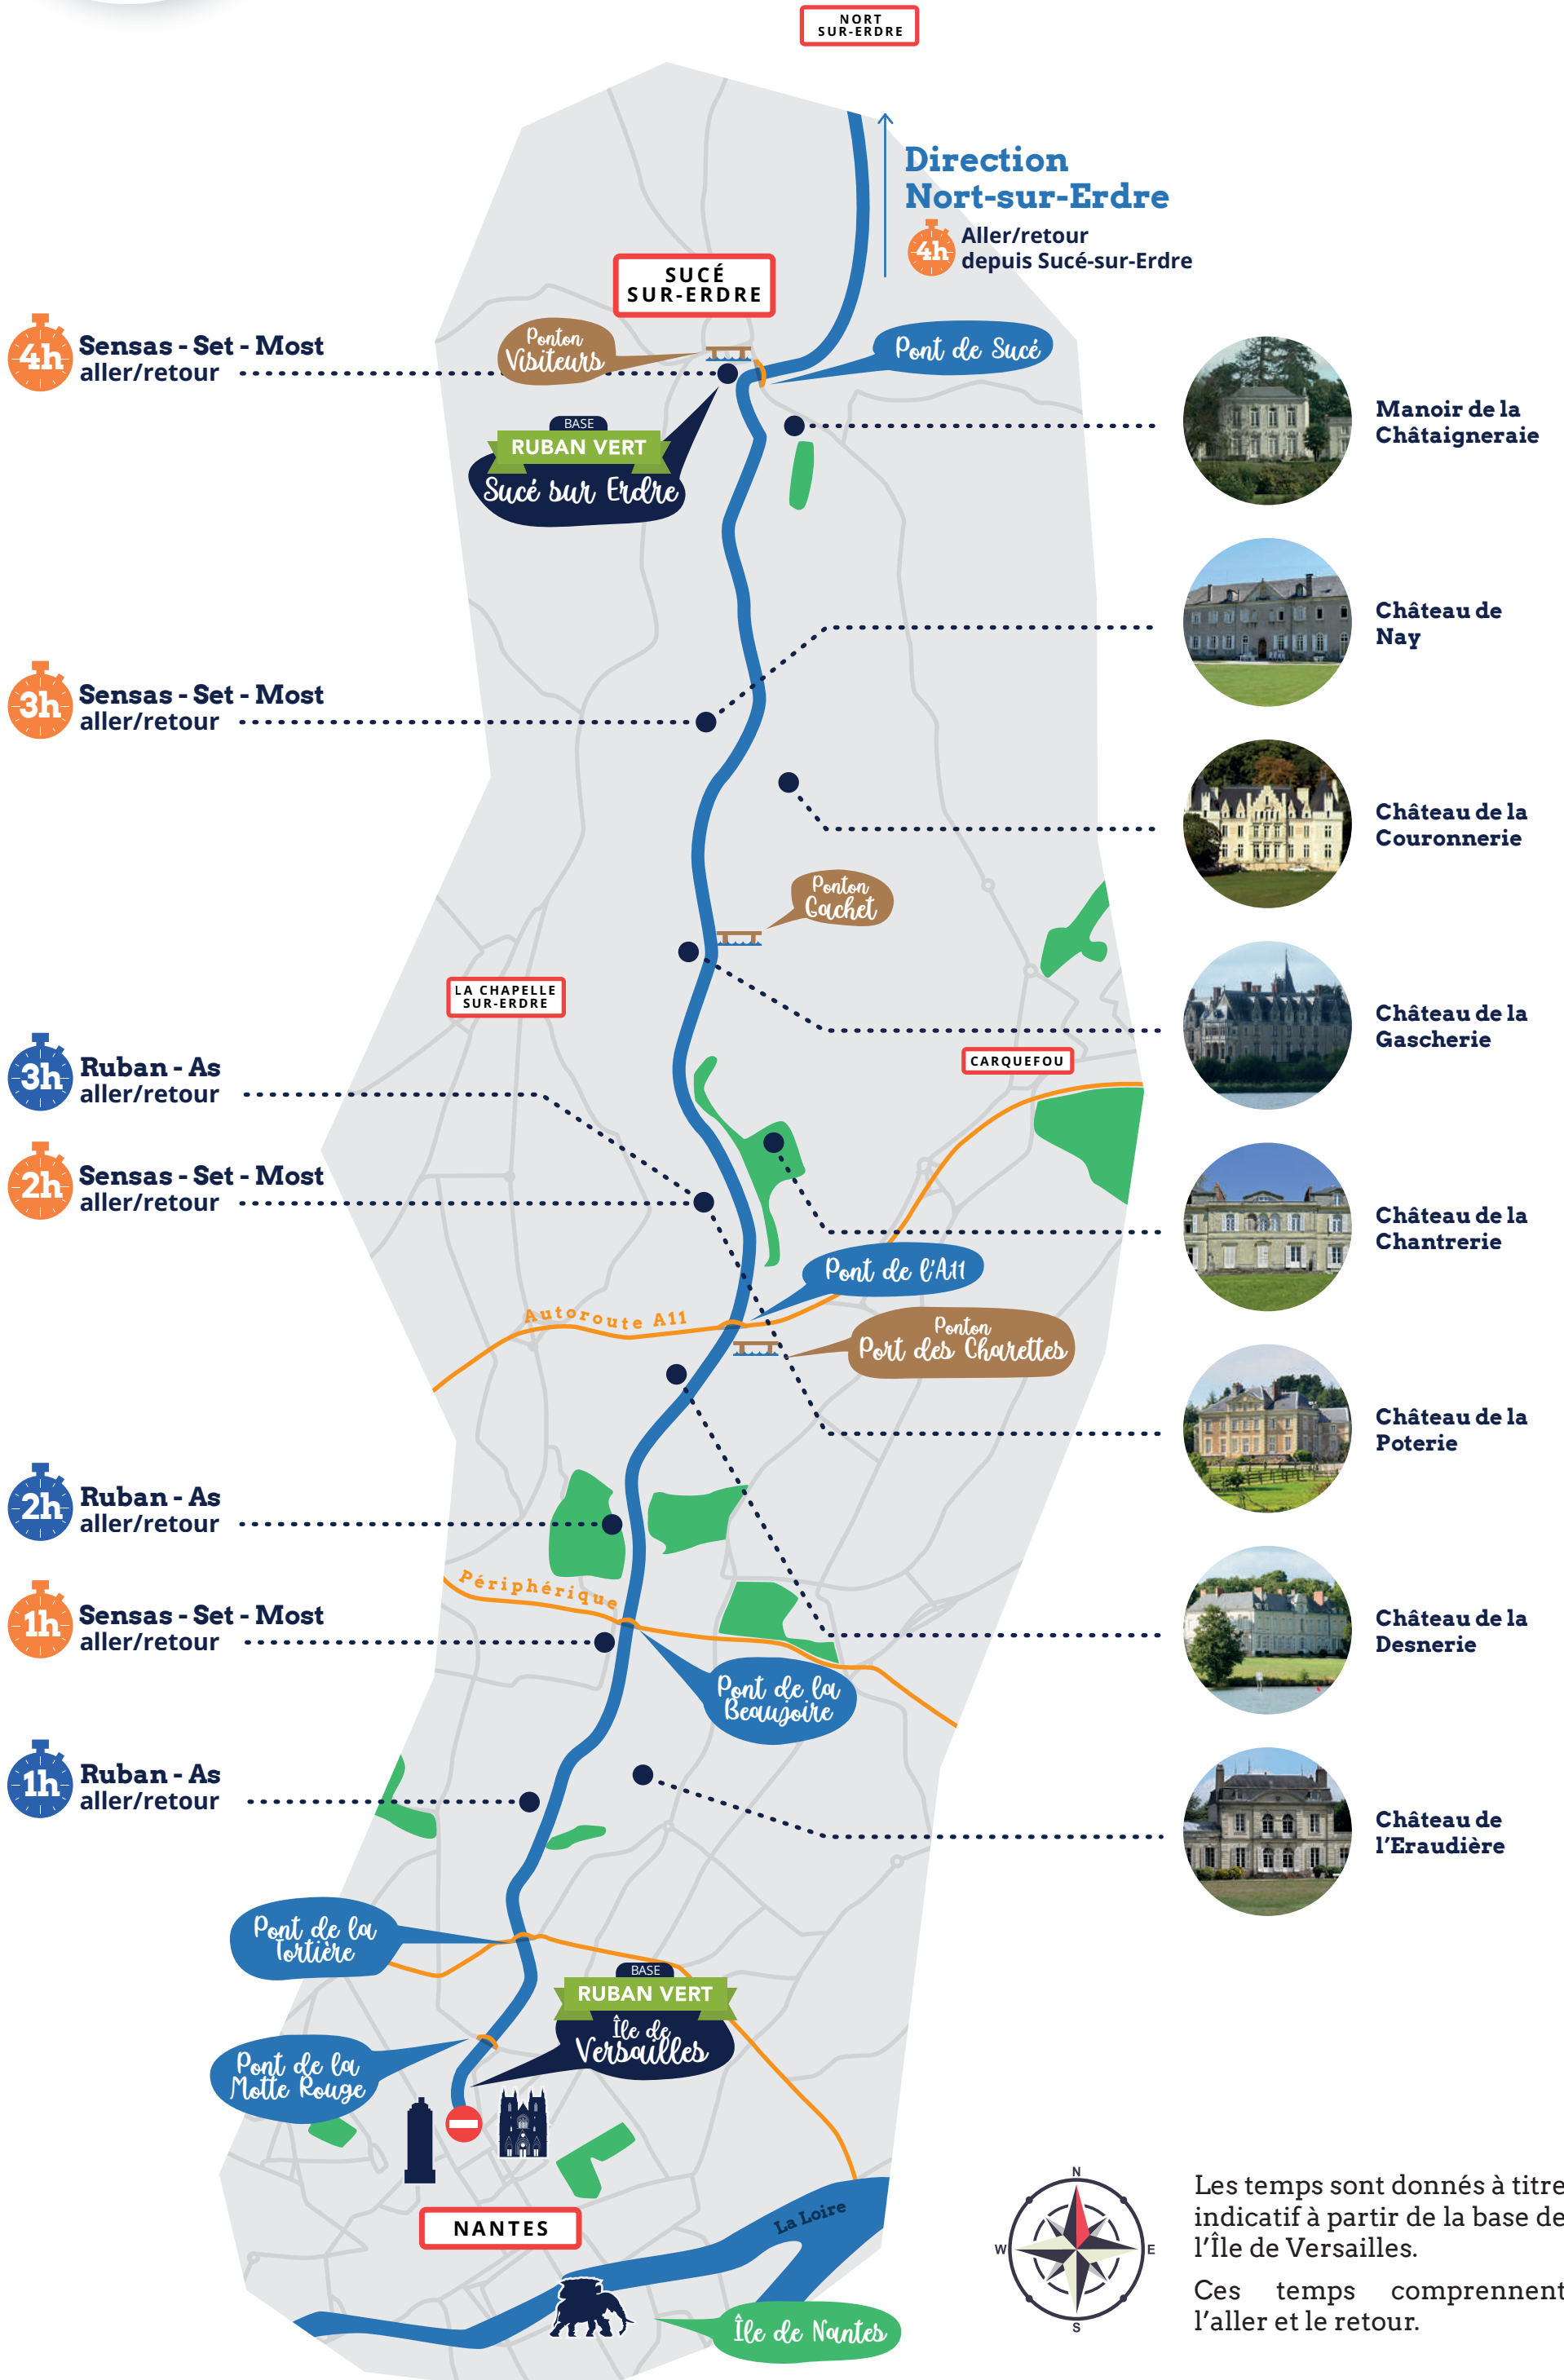

Le parcours

direction

SUCÉ-SUR-ERDRE

Les temps sont donnés à titre indicatif à partir de la base de l'île de Versailles.
 Ces temps comprennent l'aller et le retour.